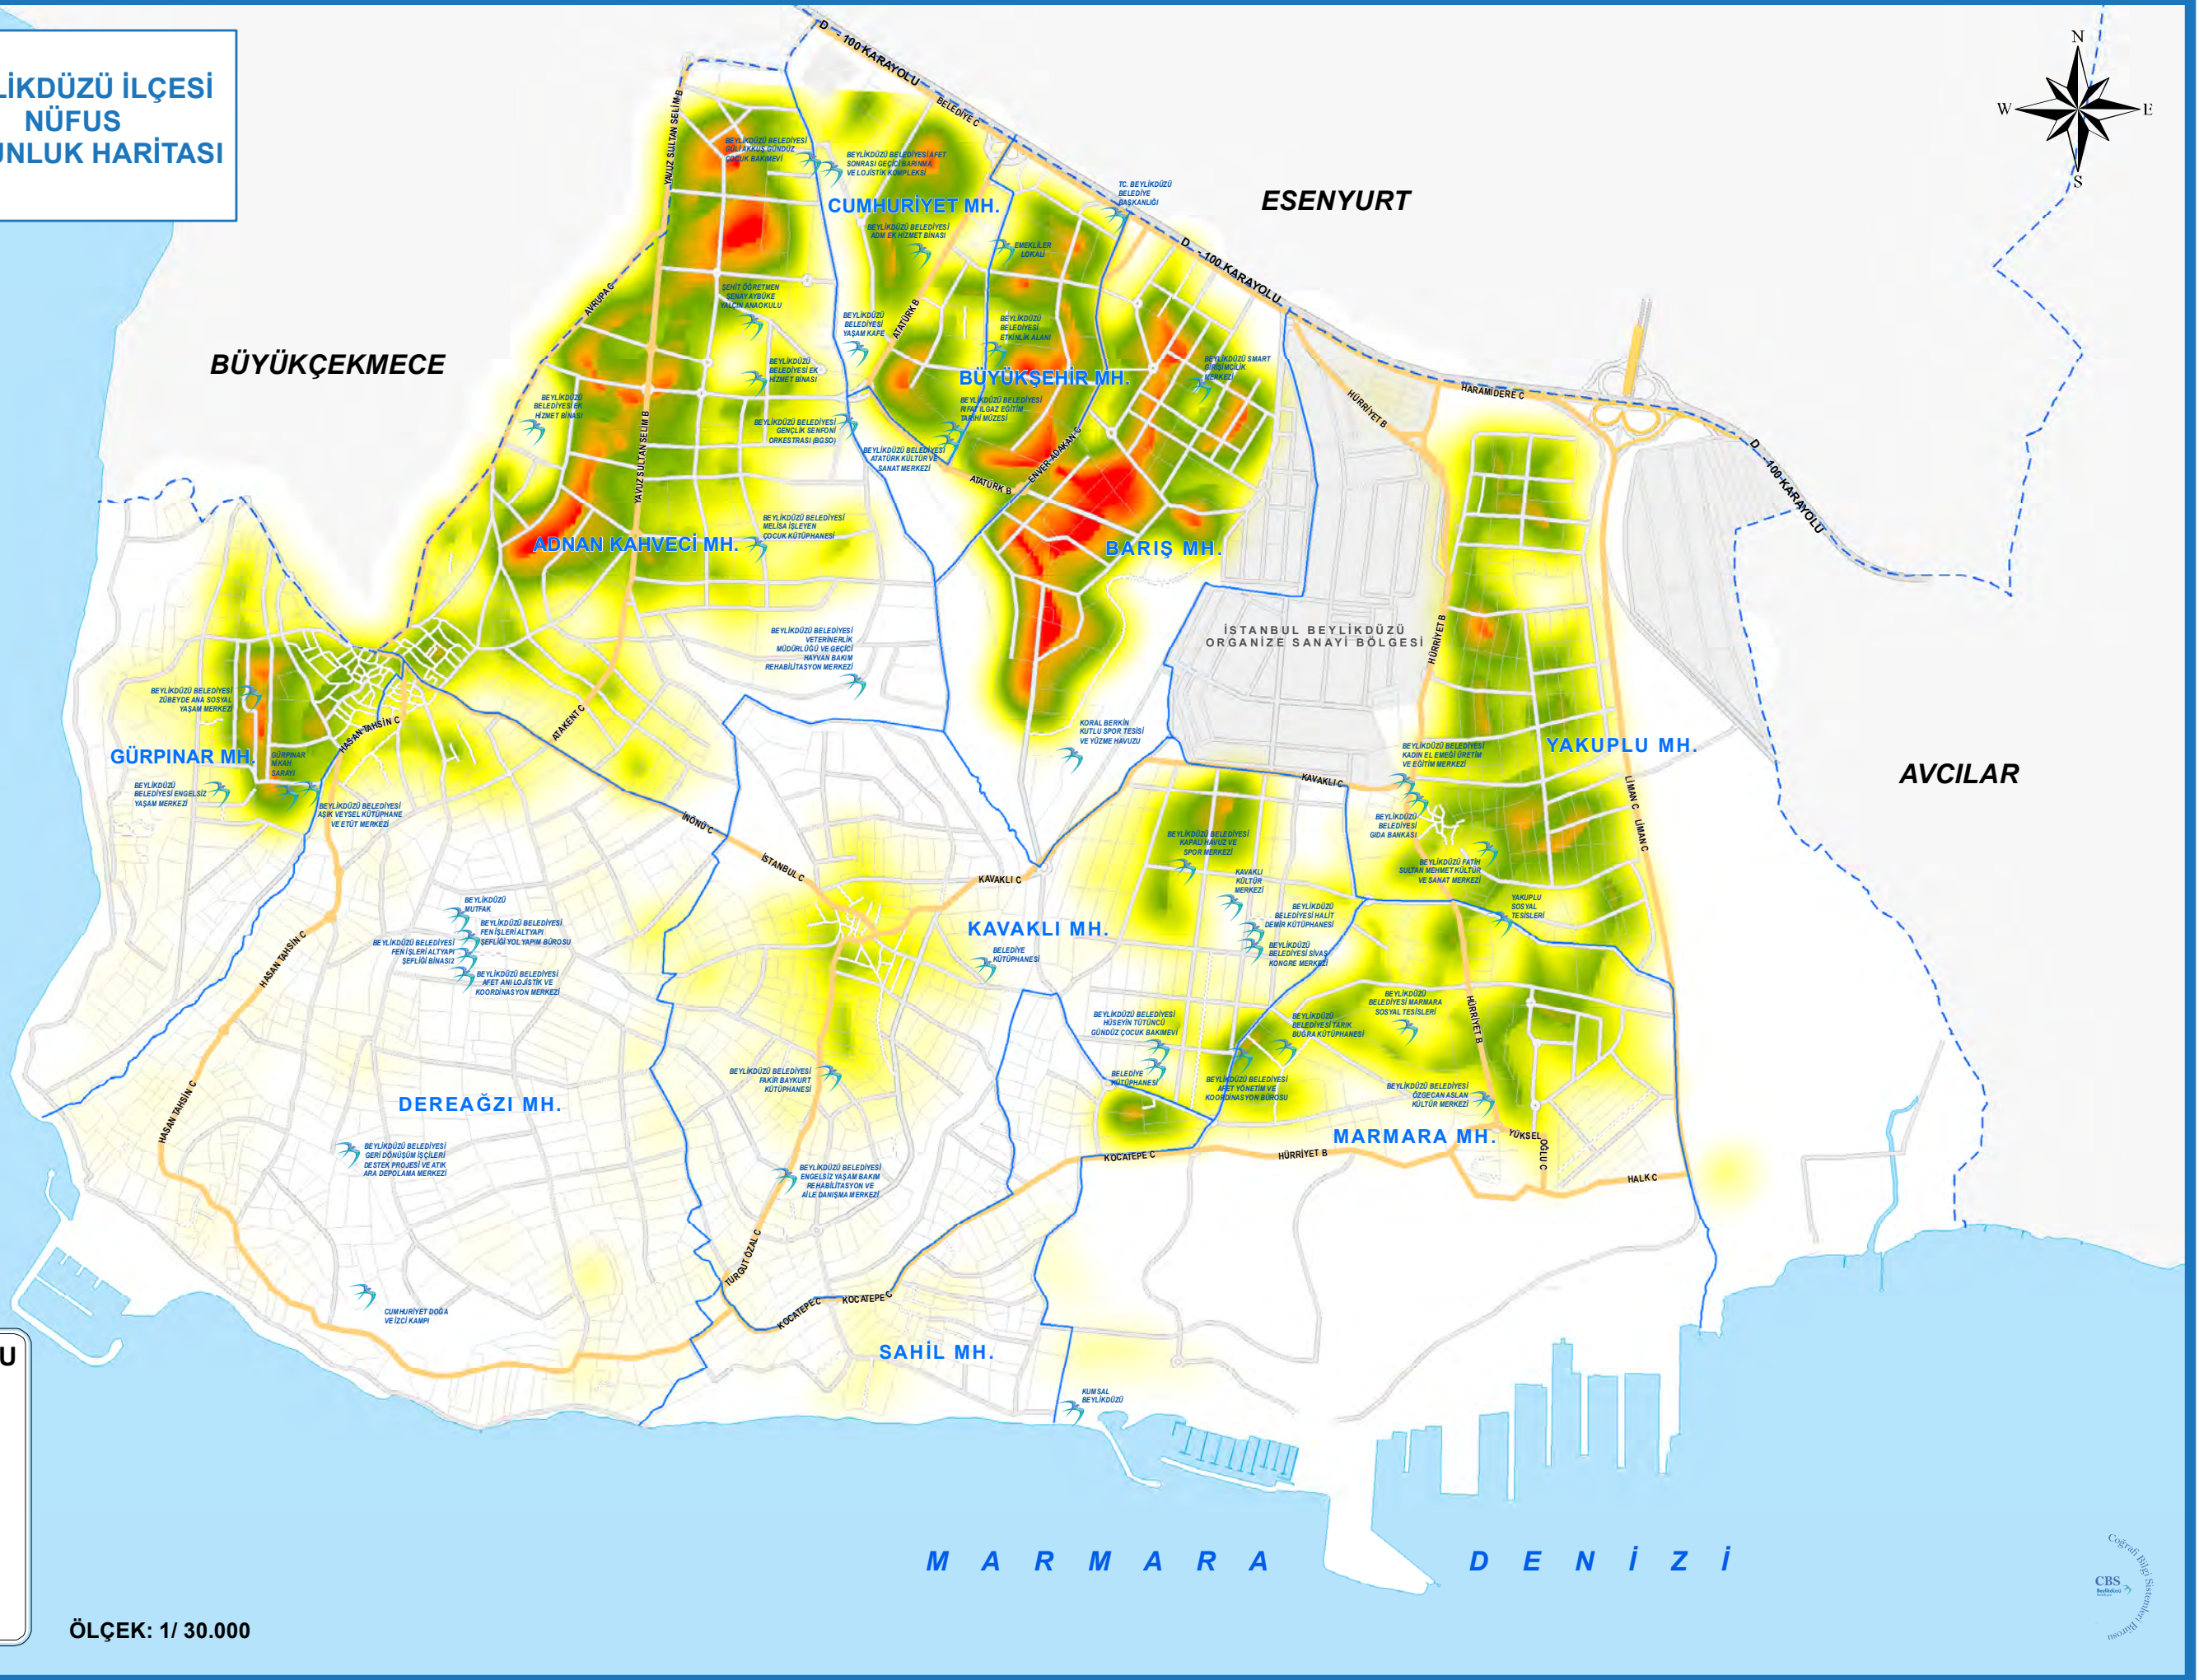

BEYLİKDÜZÜ İLÇESİ NÜFUS YOĞUNLUK HARİTASI

NÜFUS YOĞUNLUĞU

ÖLÇEK: 1/ 30.000

M A R M A R A D E N İ Z İ