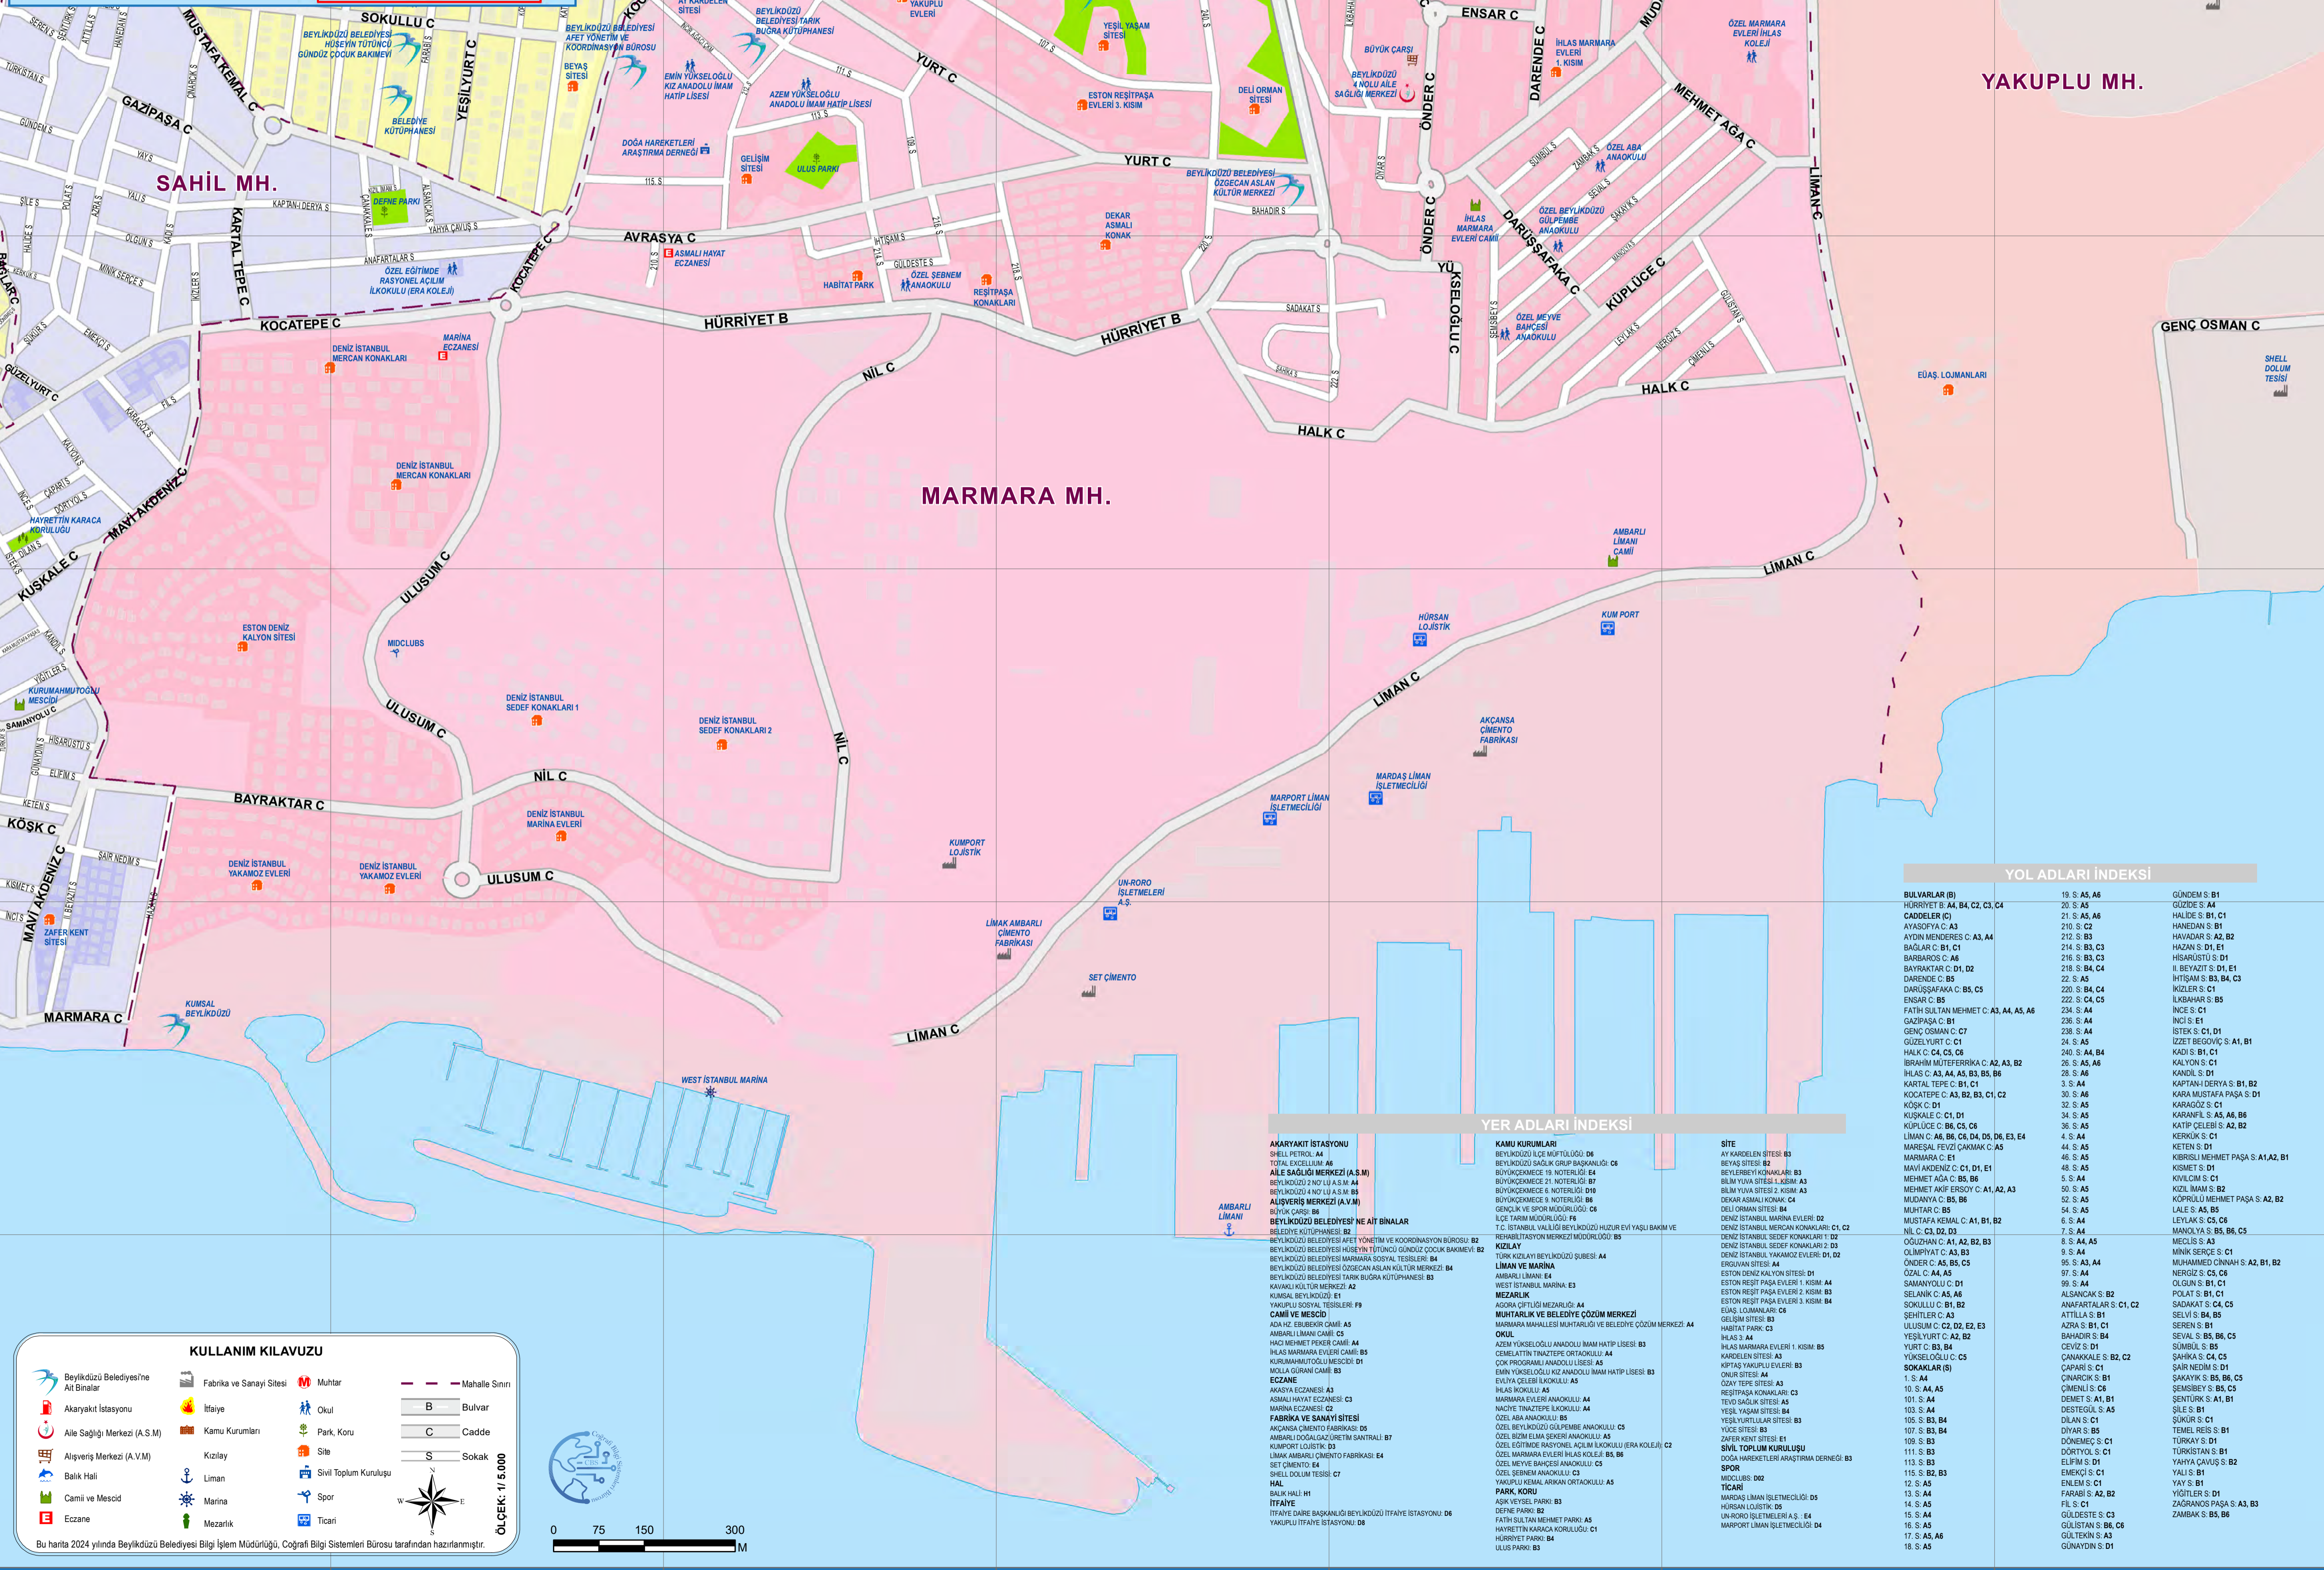

Beylikdüzü
Belediyesi

MARMARA MAHALLE
HARİTASI

AMBARLI DOĞALGAZ
ÜRETİM SANTRALİ

YAKUPLU MH.

MARMARA MH.

BEYLİKDÜZÜ MAHALLELERİ

BÜYÜKÇEKMECE
CUMHURİYET MH.
ADNANKAHVECİ MH.
BÜYÜKŞEHİR MH.
BARIŞ MH.
YAKUPLU MH.
KAVAKLI MH.
SAHİL MH.
MARMARA DENİZİ

KULLANIM KILAVUZU

Bu harita 2024 yılında Beylikdüzü Belediyesi Bilgi İşlem Müdürlüğü, Coğrafi Bilgi Sistemleri Bürosu tarafından hazırlanmıştır.

ÖLÇEK: 1:15.000

0 75 150 300 M

YER ADLARI İNDEKSİ

YOL ADLARI İNDEKSİ

- BULVARLAR (B)
- HÜRRIYET B. A4, B4, C2, C3, C4
- CADELELER (C)
- AYASOFYA C. A3
- AYDIN MENDERES C. A3, A4
- BARBAROS C. B1, C1
- BARBAROS C. B2, C2
- BARBAROS C. B3, C3
- BARBAROS C. B4, C4
- BARBAROS C. B5, C5
- BARBAROS C. B6, C6
- BARBAROS C. B7, C7
- BARBAROS C. B8, C8
- BARBAROS C. B9, C9
- BARBAROS C. B10, C10
- BARBAROS C. B11, C11
- BARBAROS C. B12, C12
- BARBAROS C. B13, C13
- BARBAROS C. B14, C14
- BARBAROS C. B15, C15
- BARBAROS C. B16, C16
- BARBAROS C. B17, C17
- BARBAROS C. B18, C18
- BARBAROS C. B19, C19
- BARBAROS C. B20, C20
- BARBAROS C. B21, C21
- BARBAROS C. B22, C22
- BARBAROS C. B23, C23
- BARBAROS C. B24, C24
- BARBAROS C. B25, C25
- BARBAROS C. B26, C26
- BARBAROS C. B27, C27
- BARBAROS C. B28, C28
- BARBAROS C. B29, C29
- BARBAROS C. B30, C30
- BARBAROS C. B31, C31
- BARBAROS C. B32, C32
- BARBAROS C. B33, C33
- BARBAROS C. B34, C34
- BARBAROS C. B35, C35
- BARBAROS C. B36, C36
- BARBAROS C. B37, C37
- BARBAROS C. B38, C38
- BARBAROS C. B39, C39
- BARBAROS C. B40, C40
- BARBAROS C. B41, C41
- BARBAROS C. B42, C42
- BARBAROS C. B43, C43
- BARBAROS C. B44, C44
- BARBAROS C. B45, C45
- BARBAROS C. B46, C46
- BARBAROS C. B47, C47
- BARBAROS C. B48, C48
- BARBAROS C. B49, C49
- BARBAROS C. B50, C50
- BARBAROS C. B51, C51
- BARBAROS C. B52, C52
- BARBAROS C. B53, C53
- BARBAROS C. B54, C54
- BARBAROS C. B55, C55
- BARBAROS C. B56, C56
- BARBAROS C. B57, C57
- BARBAROS C. B58, C58
- BARBAROS C. B59, C59
- BARBAROS C. B60, C60
- BARBAROS C. B61, C61
- BARBAROS C. B62, C62
- BARBAROS C. B63, C63
- BARBAROS C. B64, C64
- BARBAROS C. B65, C65
- BARBAROS C. B66, C66
- BARBAROS C. B67, C67
- BARBAROS C. B68, C68
- BARBAROS C. B69, C69
- BARBAROS C. B70, C70
- BARBAROS C. B71, C71
- BARBAROS C. B72, C72
- BARBAROS C. B73, C73
- BARBAROS C. B74, C74
- BARBAROS C. B75, C75
- BARBAROS C. B76, C76
- BARBAROS C. B77, C77
- BARBAROS C. B78, C78
- BARBAROS C. B79, C79
- BARBAROS C. B80, C80
- BARBAROS C. B81, C81
- BARBAROS C. B82, C82
- BARBAROS C. B83, C83
- BARBAROS C. B84, C84
- BARBAROS C. B85, C85
- BARBAROS C. B86, C86
- BARBAROS C. B87, C87
- BARBAROS C. B88, C88
- BARBAROS C. B89, C89
- BARBAROS C. B90, C90
- BARBAROS C. B91, C91
- BARBAROS C. B92, C92
- BARBAROS C. B93, C93
- BARBAROS C. B94, C94
- BARBAROS C. B95, C95
- BARBAROS C. B96, C96
- BARBAROS C. B97, C97
- BARBAROS C. B98, C98
- BARBAROS C. B99, C99
- BARBAROS C. B100, C100