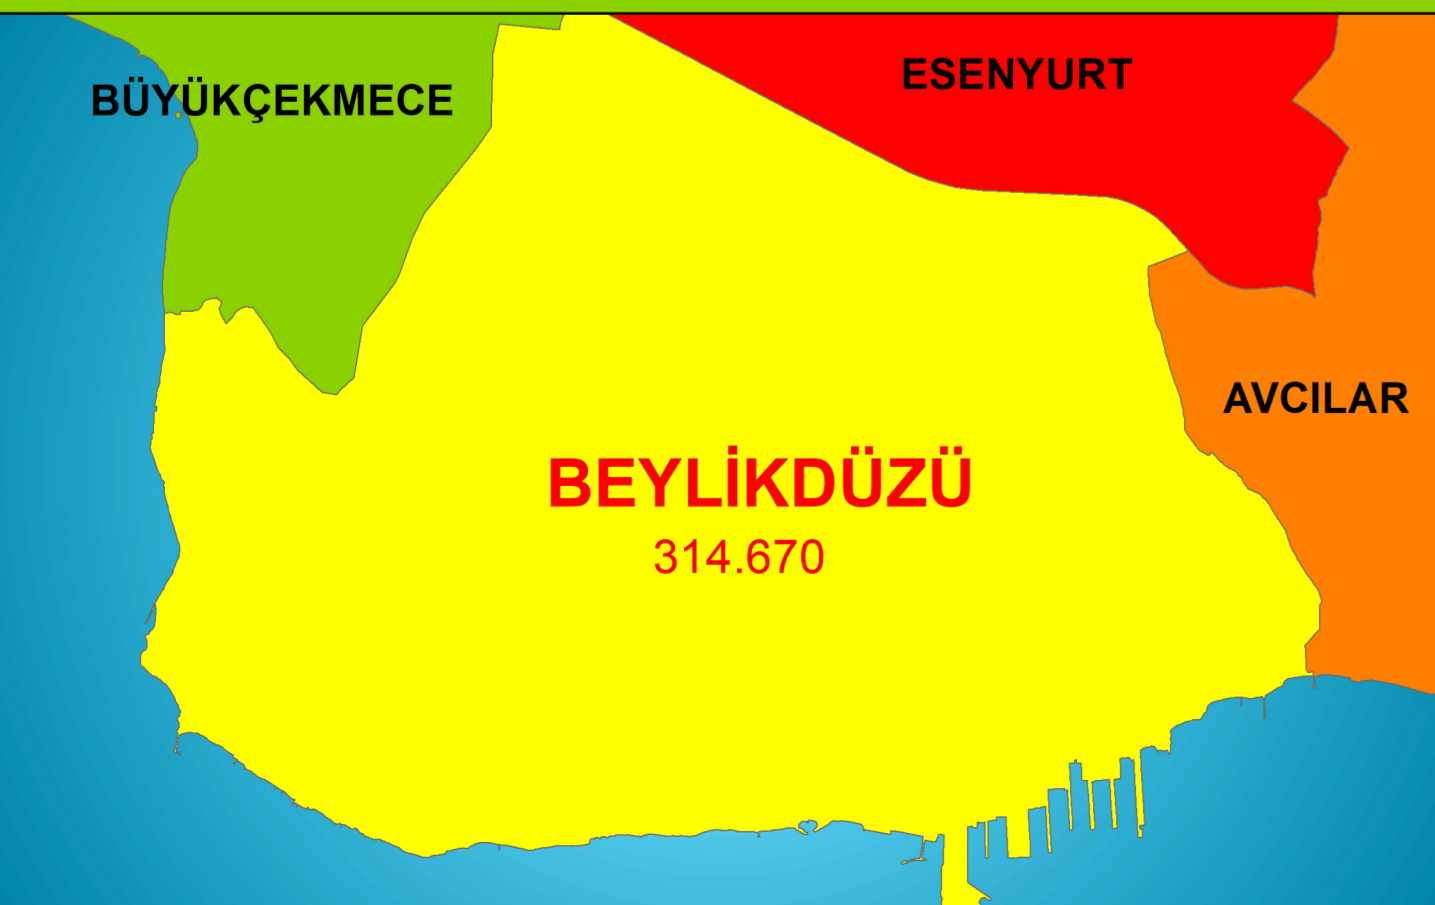

FATİH

KADIKÖY

MALTEPE

KARTAL

KOCAELİ

ADALAR

MARMARA DENİZİ

ÖLÇEK: 1/ 100.000