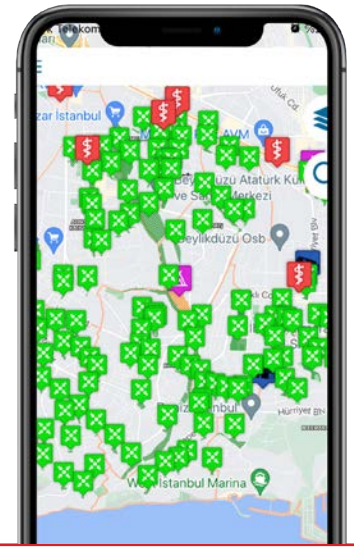

AFET BİLGİ SİSTEMİ

- Kırilangıç araçlarıyla entegrasyon
- AR ve VR teknolojisi kullanımı
- Çevrim dışı çalışır kent bilgi sistemi ve kent haritaları
- Kentsel donatı yapılarının, kamu hizmet binalarının ve toplanma alanları bilgisine erişim
- İhtiyaç olan her türlü kentsel bilgiye ve tesis verisine koordinatlı şekilde erişim
- Enkaz üzerinde çevrimdışı şekilde EBYS ve NVİ eşleştirme imkanı

- Toplanma alanları, geçici barınma alanları, ana arterler, sağlık kuruluşları ve eczanelere ilişkin tematik haritalar
- İlçede bulunan güncel yapı ruhsat verileri
- Güncel açık alanlar
- Afet bilinçlendirme dökümanları

CBS TABANLI AFET ANI MÜDAHALE TAKİP EKRANI

- Afet anında açık ve kapalı yollar
- Müdahale edilen yerler
- Anlık gelen talep ve ihtiyaçlar
- Mekansal koordinasyon