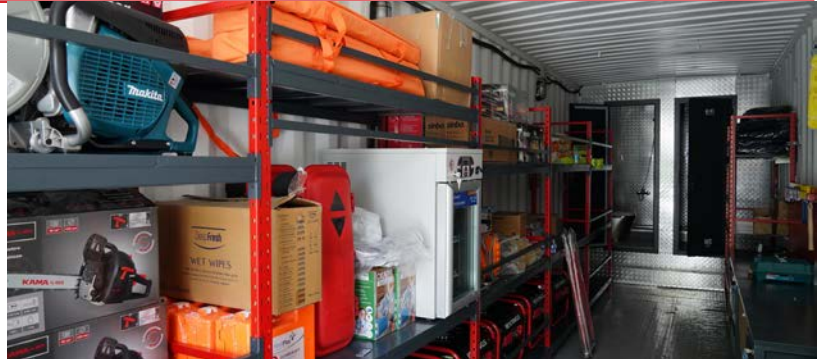

Donanım

- 6 adet elektrikli ağır kırıcı (hilti) makina
- 30 cm çaplı benzinli beton kesiciler
- Elektrikli ve manuel demir kesiciler
- Çok sayıda manuel kırıcı ve deliciler
- Elektrikli ısıtıcılar
- Saha ve bölgesel aydınlatma ekipmanları
- El fenerleri
- Yüksek ve alçak kurtarma ekipmanları
- Yangın söndürme ekipmanları
- Soğutucu hafızalı 66 litre ilaç ve aşı muhafaza dolabı
- Yangın battaniyeleri
- Solunum tüpleri ve ekipmanları
- Kişisel dolaplar
- Şarj üniteleri
- 9 kişilik yatakhane
- Duş ve WC

Dijital Envanter
Yönetim ve
Takip Sistemi