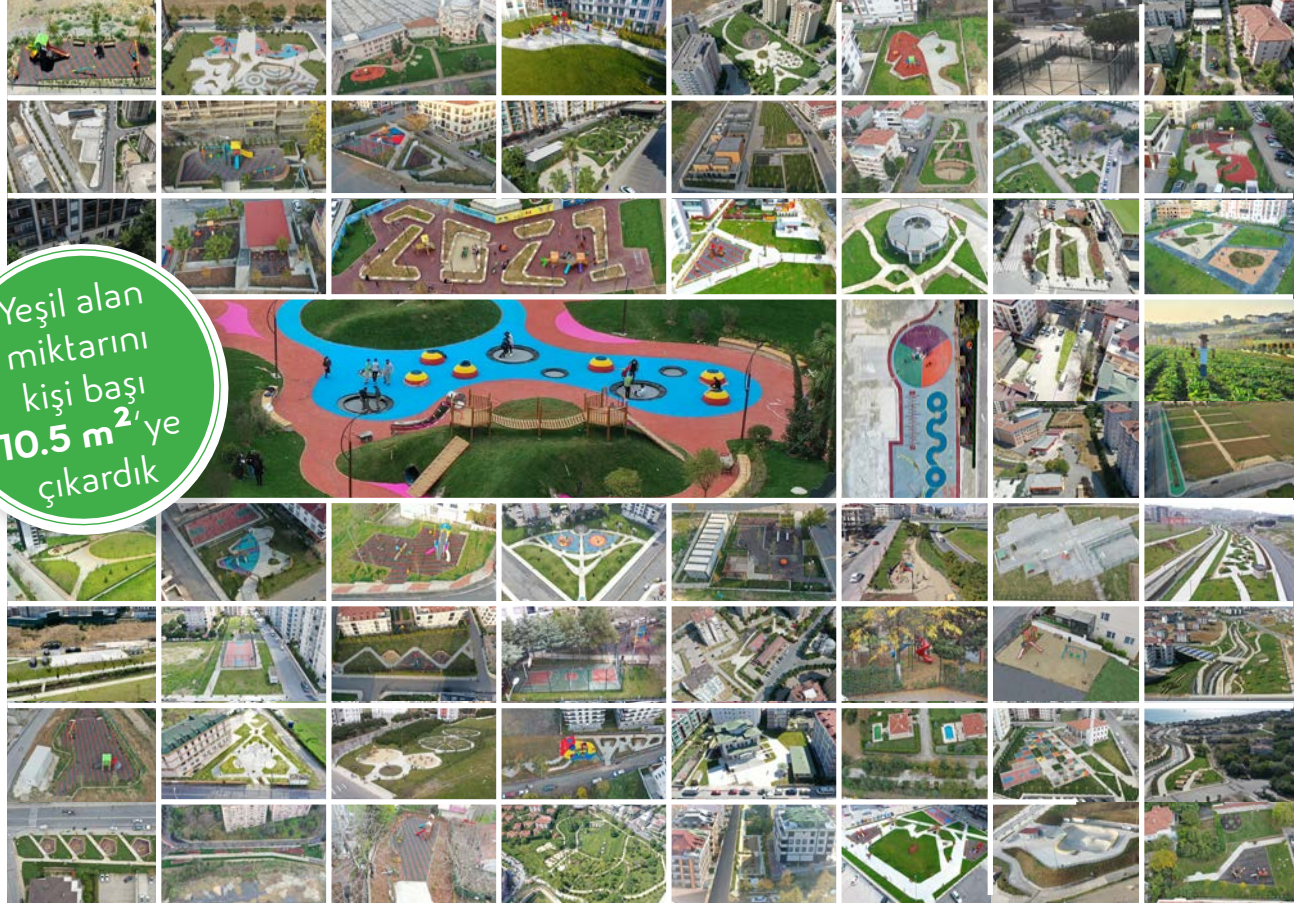

# "Bu Kadar Yeşil Bize Yeter" Demedik

1.045.242 m<sup>2</sup>  
yeni yeşil alan  
kazandırdık

4.336.634 m<sup>2</sup>  
toplam yeşil alan  
miktarı

74 Yeni Park  
kazandırdık

225  
Parkı  
Yeniledik

15.443  
adet yetişkin ağaç diktik  
488.933  
adet fidan, çalı ve bitki  
diktik

Yeşil alan  
miktarını  
kişi başı  
10.5 m<sup>2</sup>'ye  
çıkardık

TÜRKİYE'DE REKOR  
47  
saatte  
tamamladığımız  
9 Eylül 100. Yıl  
Parkı

378.893  
mevsimlik çiçek

314  
yeni spor ve fitness  
ekipmanları