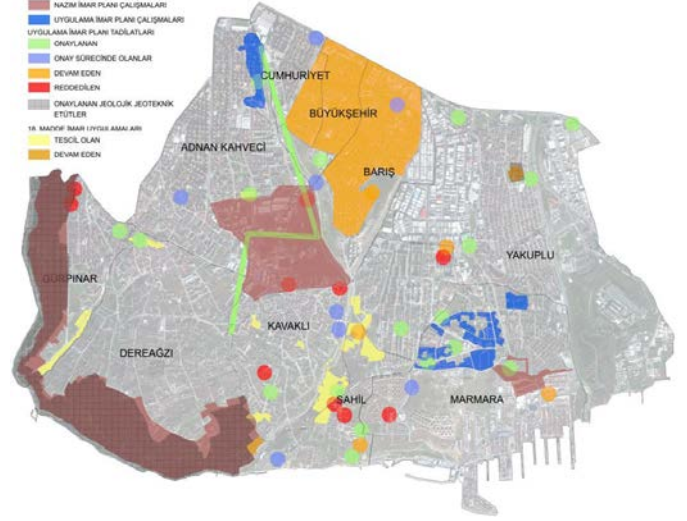

ŞEHİR PLANLAMA EKSİKLERİNİ GİDERİYOR, İMAR UYGULAMA SORUNLARINI TEK TEK ÇÖZÜYORUZ.

•Gürpınar Kıyı Bölgesi (Fener, Gölyaka, Pekmez)'nde ve Yakuplu'da 322 hektarlık alanda İmar Planına Esas Jeolojik-Jeoteknik Etüt çalışmalarını tamamladık.

•Kavaklı Köy Üstü Mevkii ve Adnan Kahveci Mahallesi'nin kuzeyinde 190 hektarlık alanda imar planlarını ve 77 hektarlık bir alanda yapılan 21 adet imar planı değişikliklerini hazırladık ve İBB Meclisi'ne ilettik.

•"Gürpınar Kıyı Bölgesi (Fener, Gölyaka, Pekmez)"nde, 311 hektarlık alanda İBB ile koordineli olarak imar planı hazırlıklarını tamamladık.

•Kavaklı ve Yakuplu Bölgelerinde 310 hektarlık bir alanda Kentsel Dönüşüm amaçlı imar planı çalışmalarına başladık ve devam etmektedir.

•Gürpınar ve Kavaklı'da yaklaşık 53 hektarlık alanda imar uygulamalarını tamamlayarak, imar sorunlarını çözdük.

•Dereağzı ve Yakuplu Bölgelerinde yaklaşık 75 hektarlık alanda İmar Uygulama çalışmalarına başlanmış ve devam etmektedir.