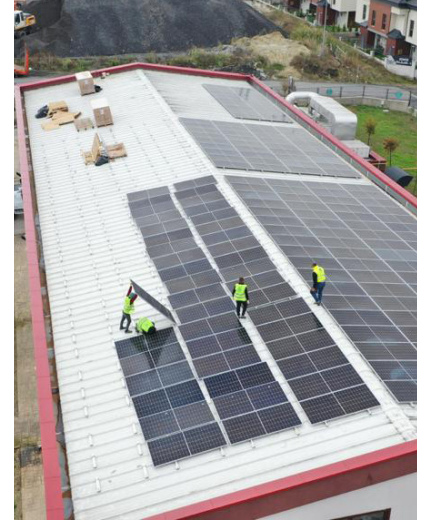

## GES Uygulamaları

Yıllık Üretilen  
Toplam Enerji  
194 Bin kWh

Kurtarılan  
Ağaç  
7.700 Adet

Salınımı Engellenen  
Karbondiyoksit Miktarı  
54 Ton