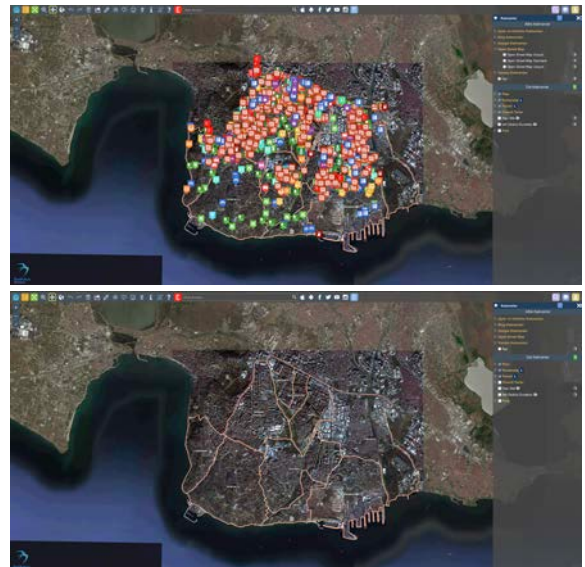

Akıllı Şehir Uygulamalarını Çeşitlendirdik ve Online Hizmet Kapasitemizi Artırdık

Kentsel ve Sosyal Hizmet Planlamalarında Kullandığımız
İletişim Teknolojileriyle Birçok Yerel Yönetime Örnek Olduk

- Online hizmet sayısını 36'ya yükselttik. Türkiye'de 3., İstanbul'da 2. sıradayız.
- GIS Beylikdüzü Kent Rehberi Hizmetini çeşitlendirerek güçlendirdik. Komşularımız Beylikdüzü'ne dair daha fazla veriye daha kolay, daha hızlı erişiyor.
- Teknoloji Afet Bilgi Sistemini devreye aldık.
- Karla mücadele çalışmalarını daha etkin yürütmek ve takip etmek için CBS Tabanlı Yönetim Sistemine bağladık.
- Kamusal hizmet binalarımızda fiber noktalarımızı artırdık, daha hızlı internet erişimiyle hizmet hızımızı yükselttik.